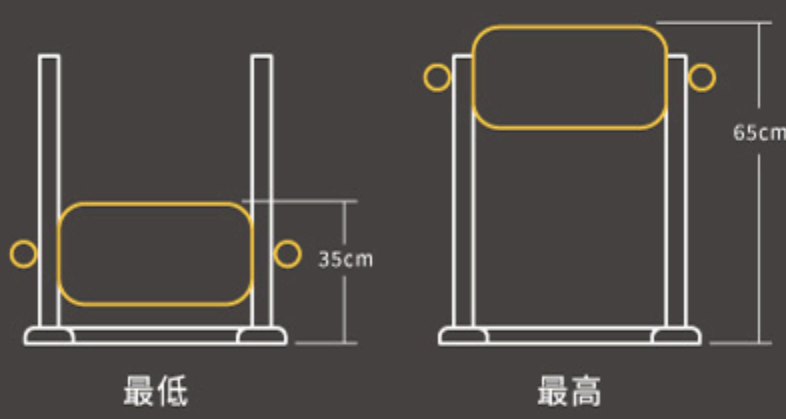

7 段階高さ調整

5cm間隔で高さ調整可能

360°

- ・高密度フォームが充填された滑り止めレザー
- ・しゃがむとローラーが連動して回転します
- ・甲の位置がより快適になりました

4 面KAWA保護

- ・底部ゴムスリーブ滑り止め補強
- ・衝突や傷を避けてください