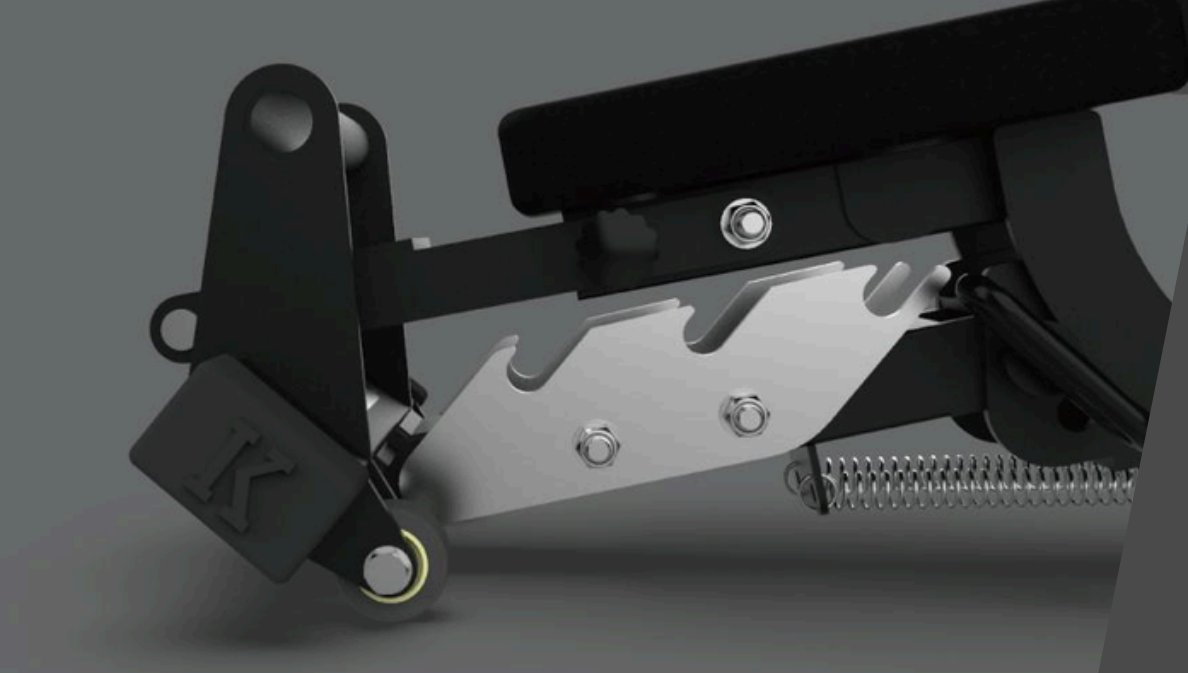

# Kawa Adjustable Bench

- HIT A NEW PR -  
660 lbs capacity

## Sturdy 11-gauge steel Heavy Duty Bolt

With 660lbs/300kg  
Weight Capacity  
hip thrusters, bent over rows  
bench presses, seated  
dumbbell presses

## 高密度フォームクッション 安全で快適に-15° ~90° まで ポジション可変可能

Safe Rubber Feet  
安全なゴム足で床を保護