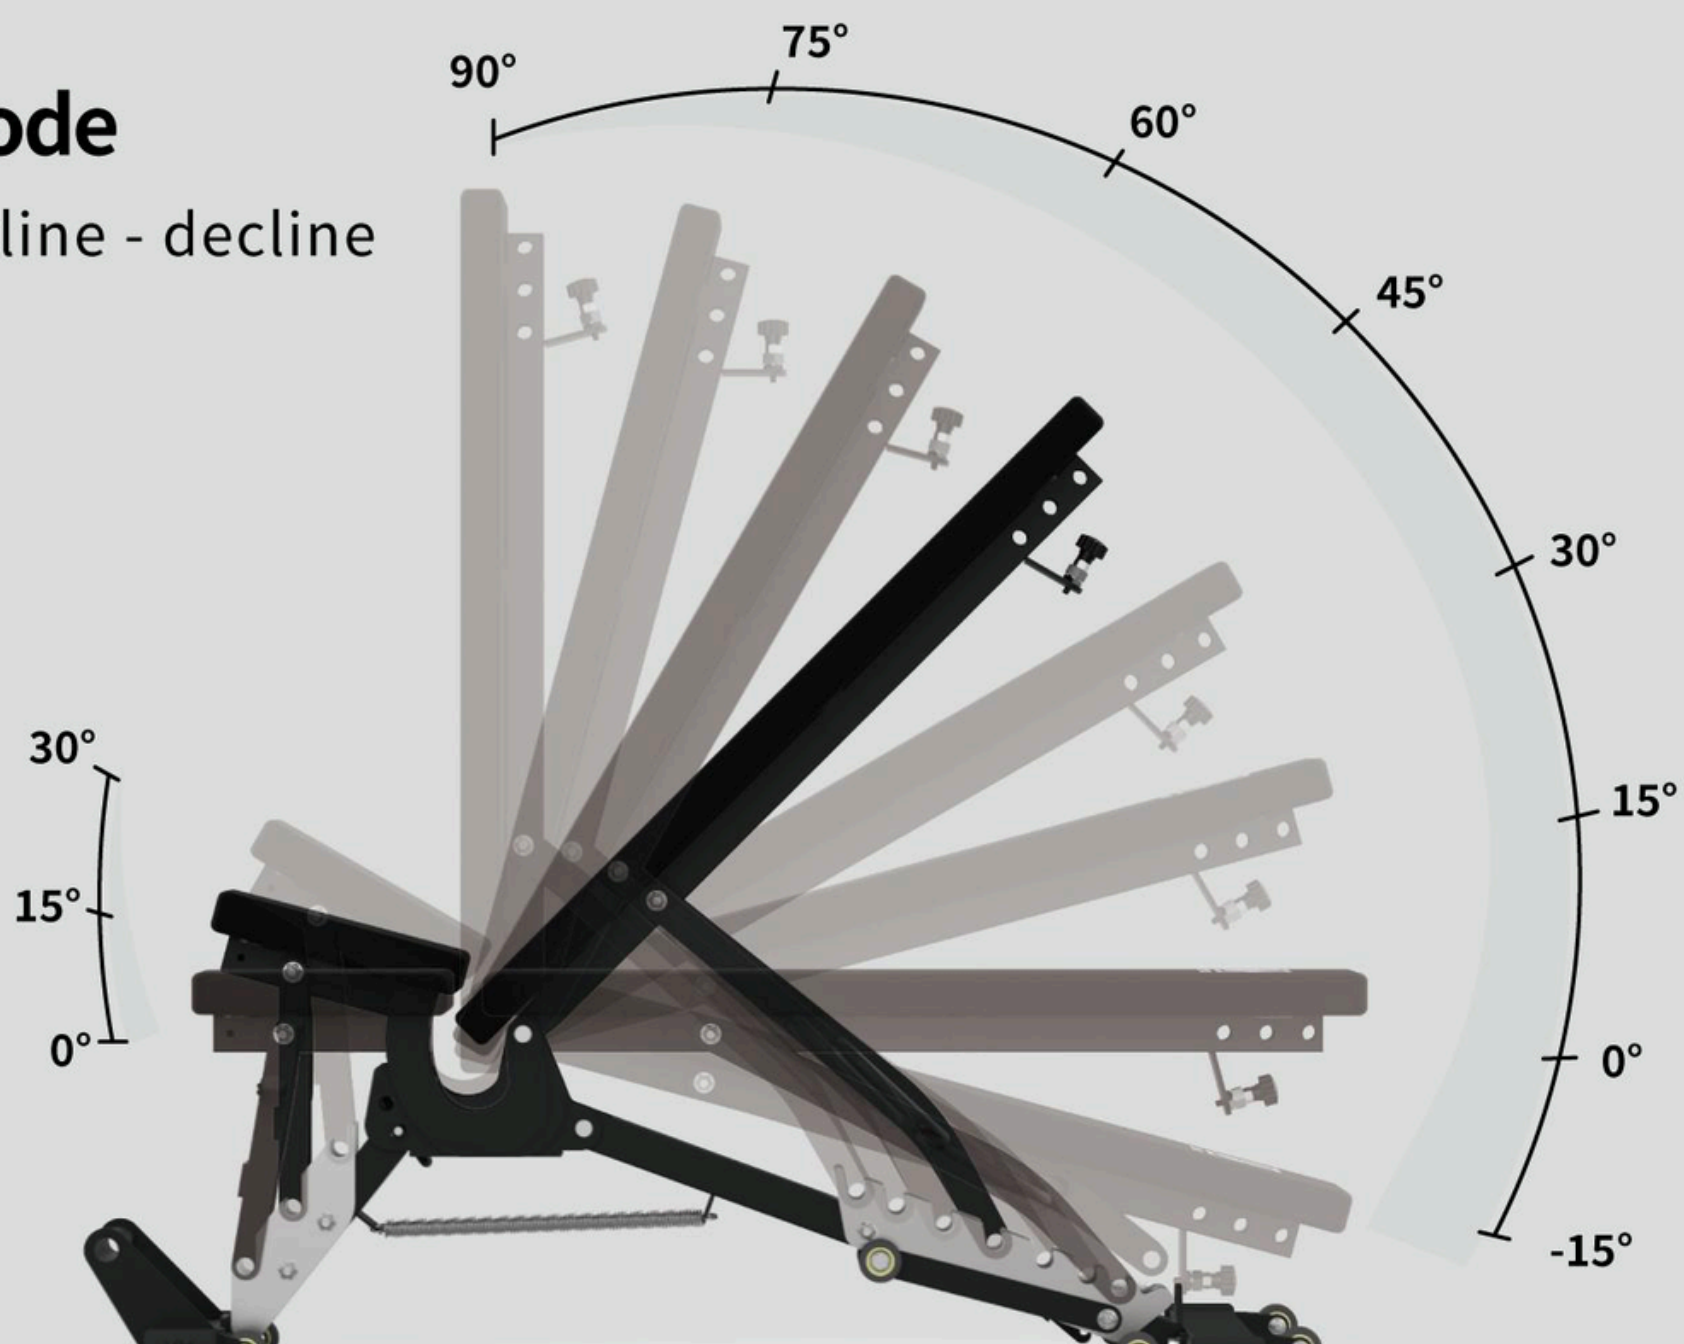

# Kawa Adjustable Bench

- HIT A NEW PR -  
660 lbs capacity

## V mode flat - incline - decline

MAX CAPACITY x FID

## Sturdy 11-gauge steel Heavy Duty Bolt

With 660lbs/300kg  
Weight Capacity  
hip thrusters, bent over rows  
bench presses, seated  
dumbbell presses

## 高密度フォームクッション 安全で快適に-15° ~90° まで ポジション可変可能

Safe Rubber Feet  
安全なゴム足で床を保護