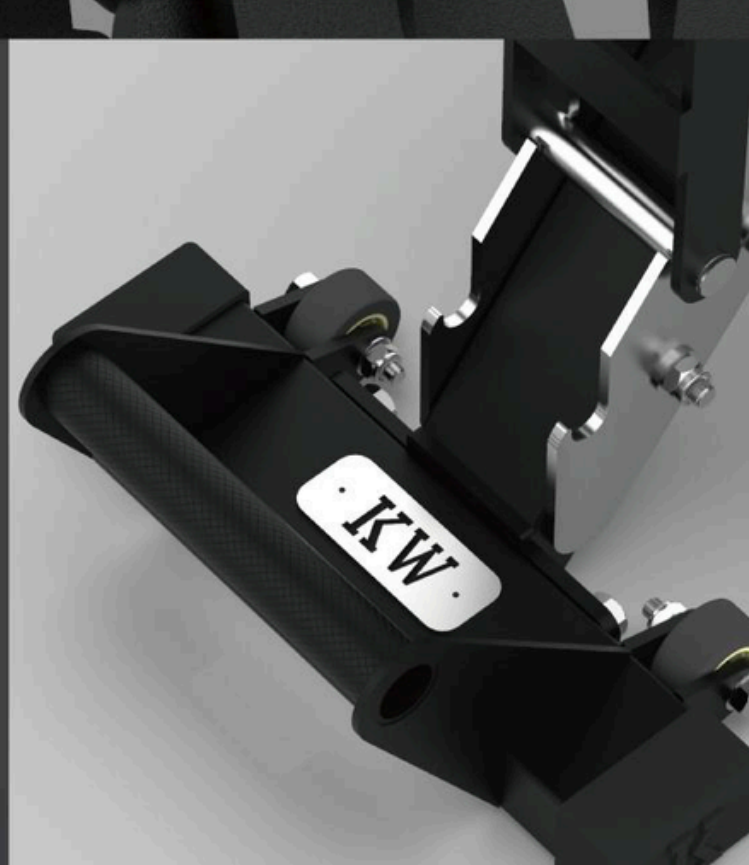

# Kawa Adjustable Bench

- HIT A NEW PR -  
660 lbs capacity

## Sturdy 11-gauge steel Heavy Duty Bolt

With 660lbs/300kg  
Weight Capacity  
hip thrusters, bent over rows  
bench presses, seated  
dumbbell presses

## 高密度フォームクッション 安全で快適に-15° ~90° まで ポジション可変可能

Safe Rubber Feet  
安全なゴム足で床を保護

## 簡単な収納とコンパクト性

ベンチを垂直に保管可能  
持ち手ハンドル付き  
TPRホイール