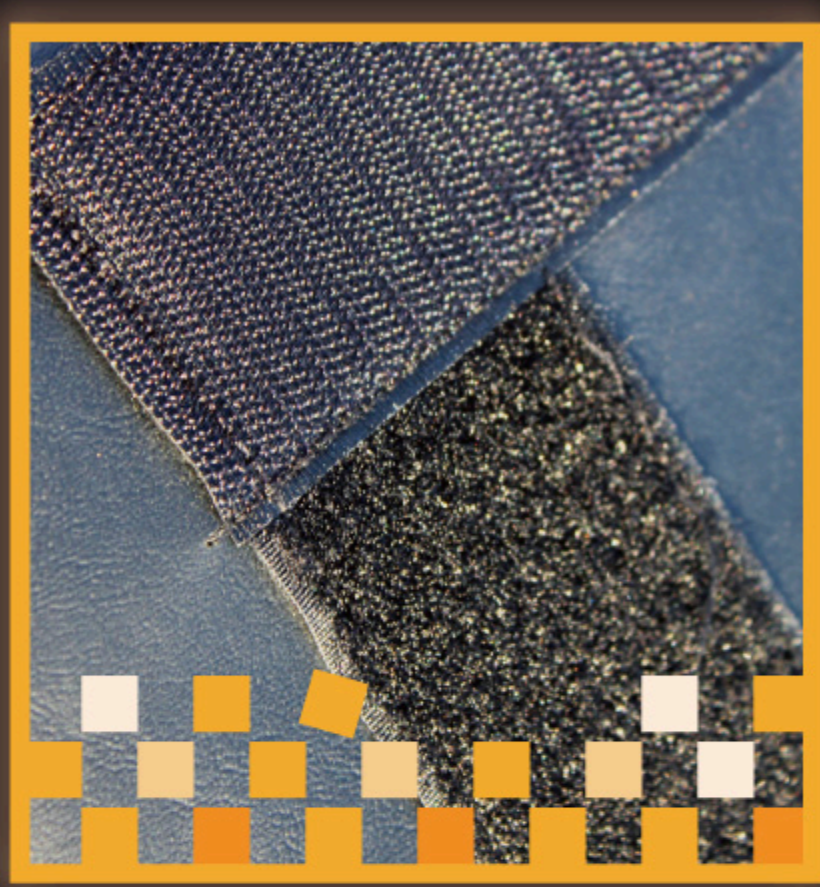

川鋼 多功能軟式跳箱

KAWA STEEL SOFT PLYOMETRIC BOX

振動と安全開放を軽減するパツファ

積み重ね高安定安全専門粘着テープ

しっかりとした保護性能と使いやすさを追求する

トレーニング強度を簡単に調整可能 15 30 45 60 cm