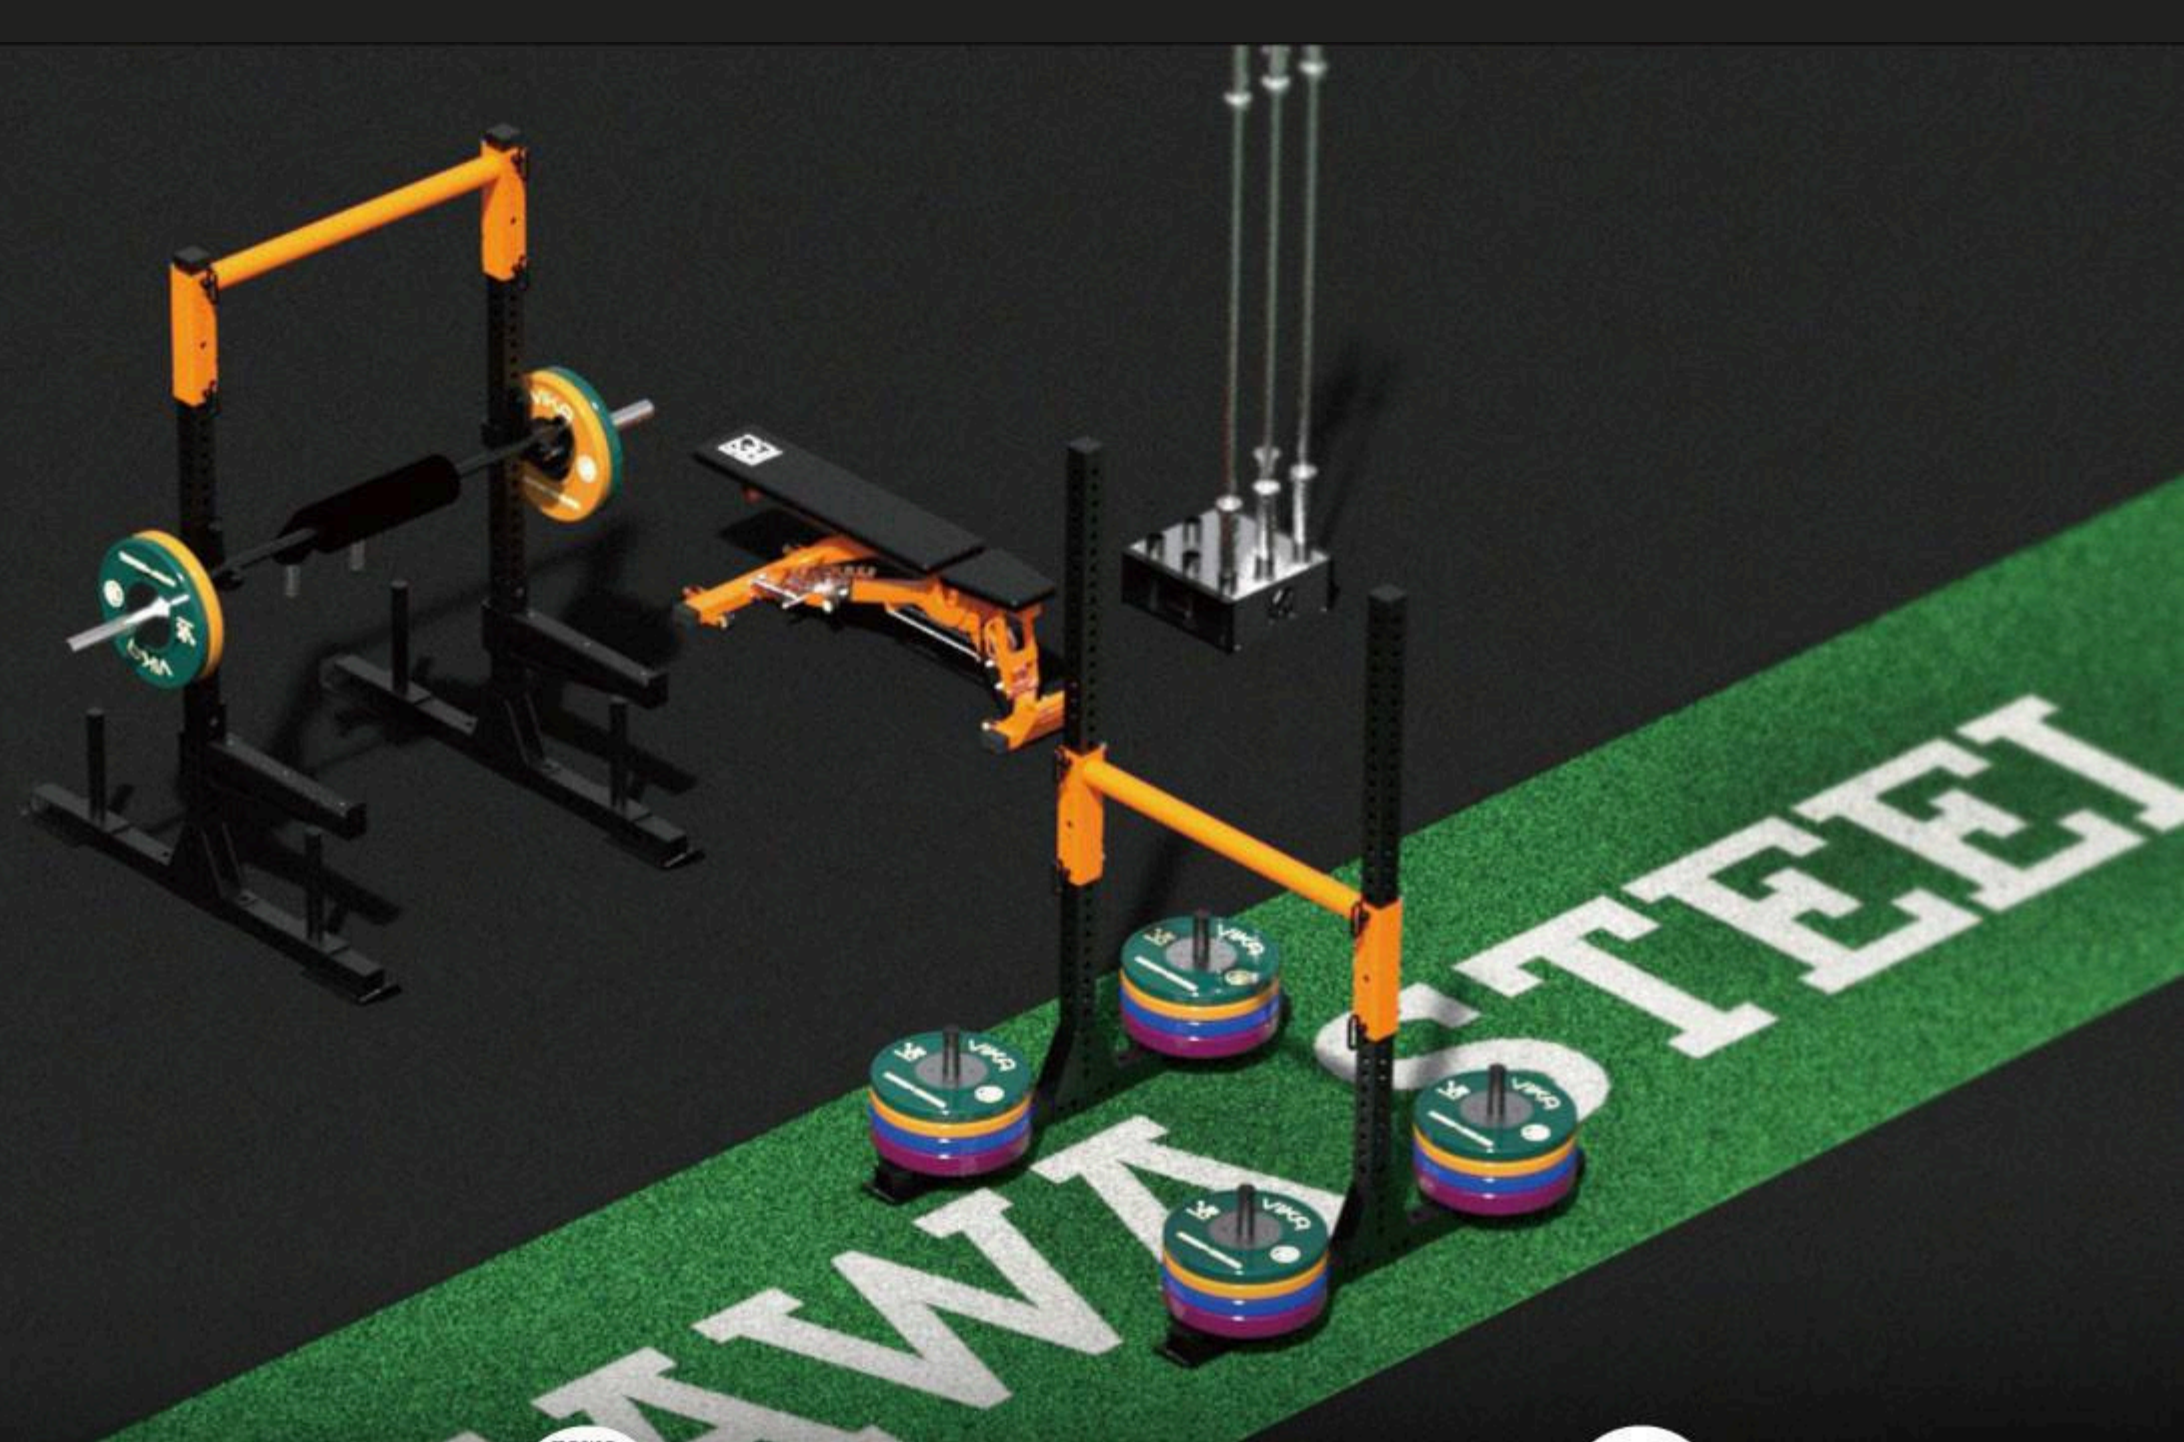

R04 KAWA STEEL STRONGMAN YOKE

カワスチール ヨークラック

ストロングマン
多目的スクワットラック

 中鋼鋼材 3x75x75mm

 環境に優しい焼付塗装

 国家による公平な検査

GET STRONG

調節可能なキャリアバー
ピンで高さを調節できます
ヨークキャリアとしても

高強度機能アクセサリ

プレートセッティング

本体重量 83kg

耐荷重 400kg

プレート2 セット収納可能

数字が刻印されているため、
セッティングがしやすい

拡張とアップグレード

- Jフック保護バー
- スクワットアシストキット

高さ&カラーは
カスタマイズ可能
(※要相談)

多機能トレーニング

背負って歩く

ソリを押す

BIG3トレーニング

あなたのフィットネス空間を実現する

安心健身
空間規劃

MIT五年保固