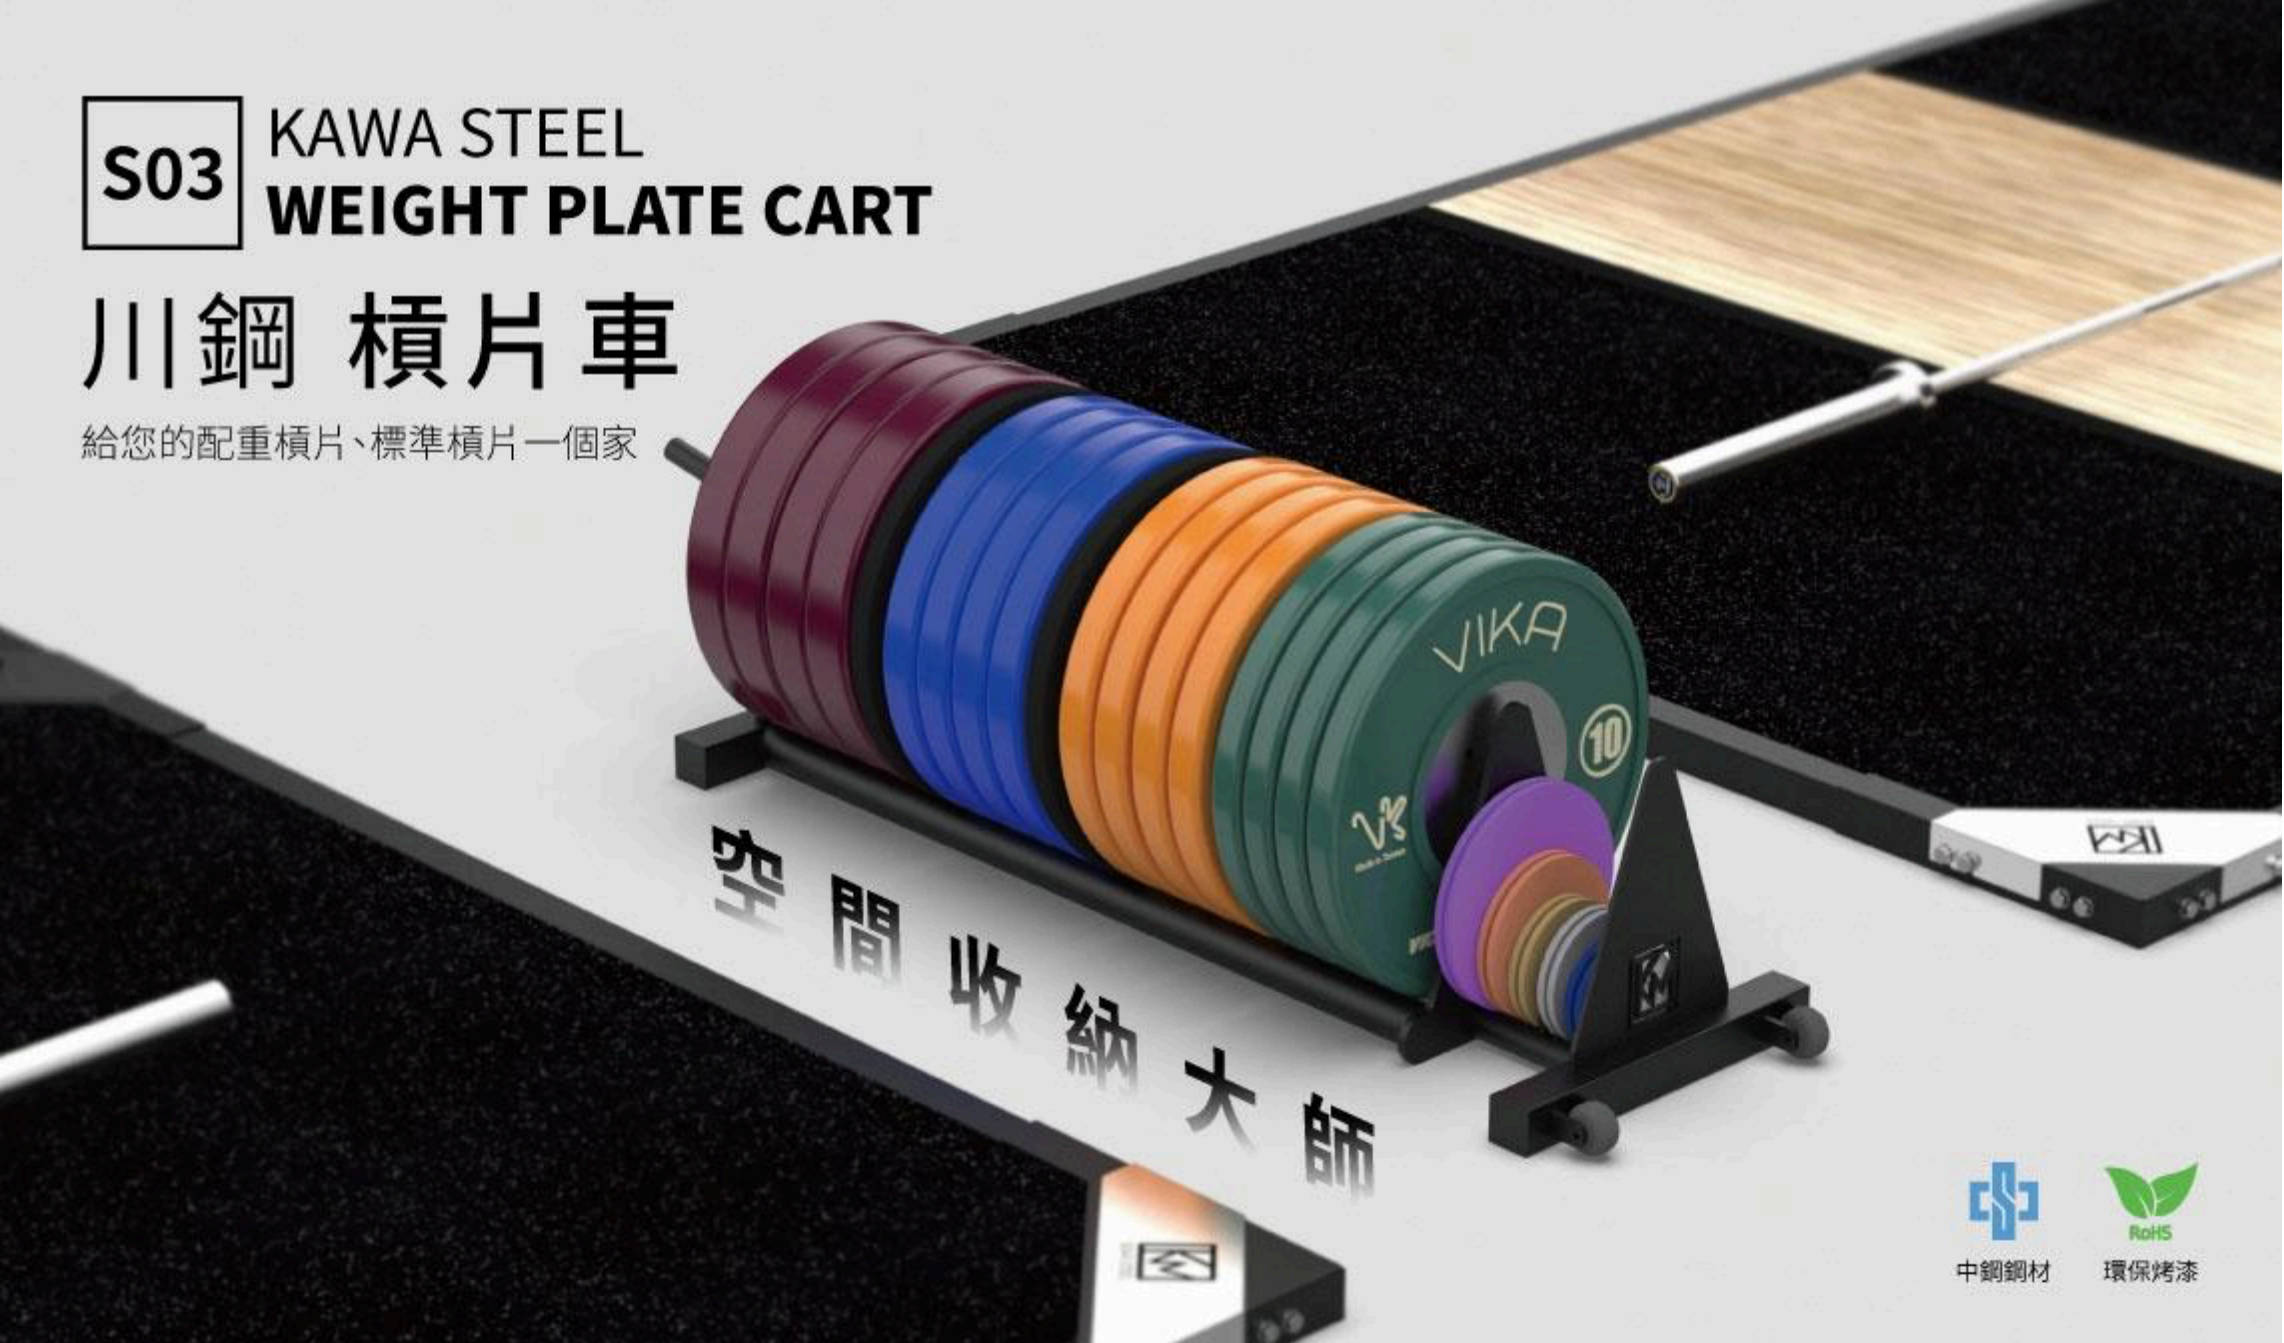

S03 KAWA STEEL
WEIGHT PLATE CART

川鋼 槓片車

給您的配重槓片、標準槓片一個家

約260kgのウェイトプレートを収容可能

ダブルローラーで簡単に移動できます

訂製專屬LOGO

客製喜愛顏色

保証期間：5年間